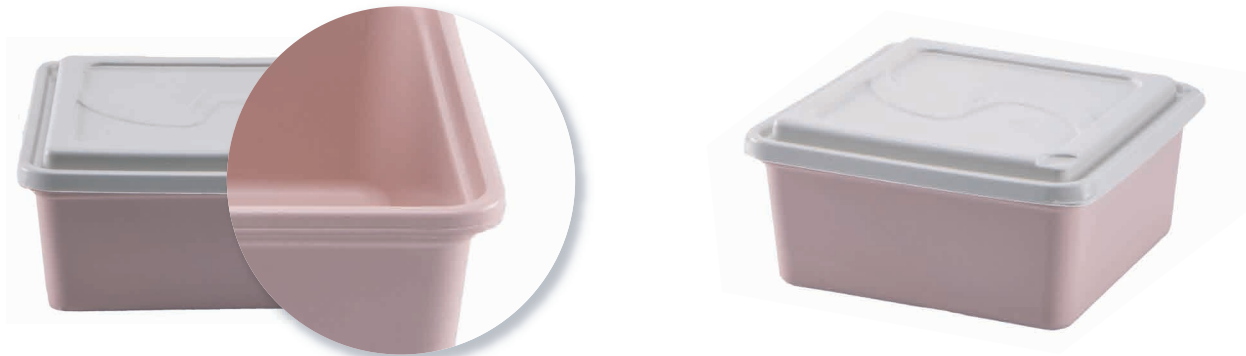

Ref. 5029 - Pote Quadrado Tampa Branca 1,5L

EAN: 7898178922612 DUN-14: 17898178922619 Dimensões (CxLxA): 18x18x8,5cm Emb. (saco): 36x18x34cm Quant.: 24 unid. (cores diversas)